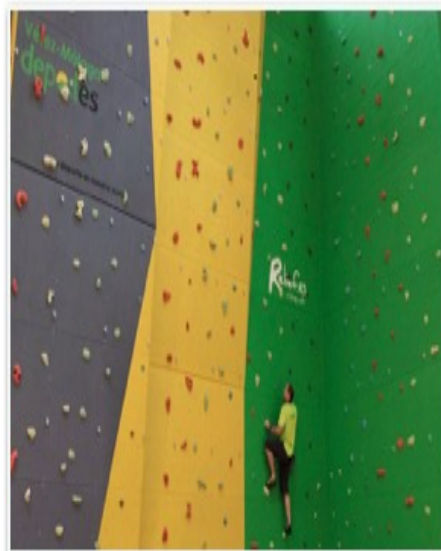

Informa:

Funcionamiento del nuevo

ROCÓDROMO

A partir del 2-julio-2018

Pabellón Cub. Vélez-Málaga

¿Donde adquirir tu bono de escalada?:

Casa del Deporte (V-M)

Piscinas cubiertas (V-M y T-M)

Polideportivo Paseo Marítimo (T-M)

Opción