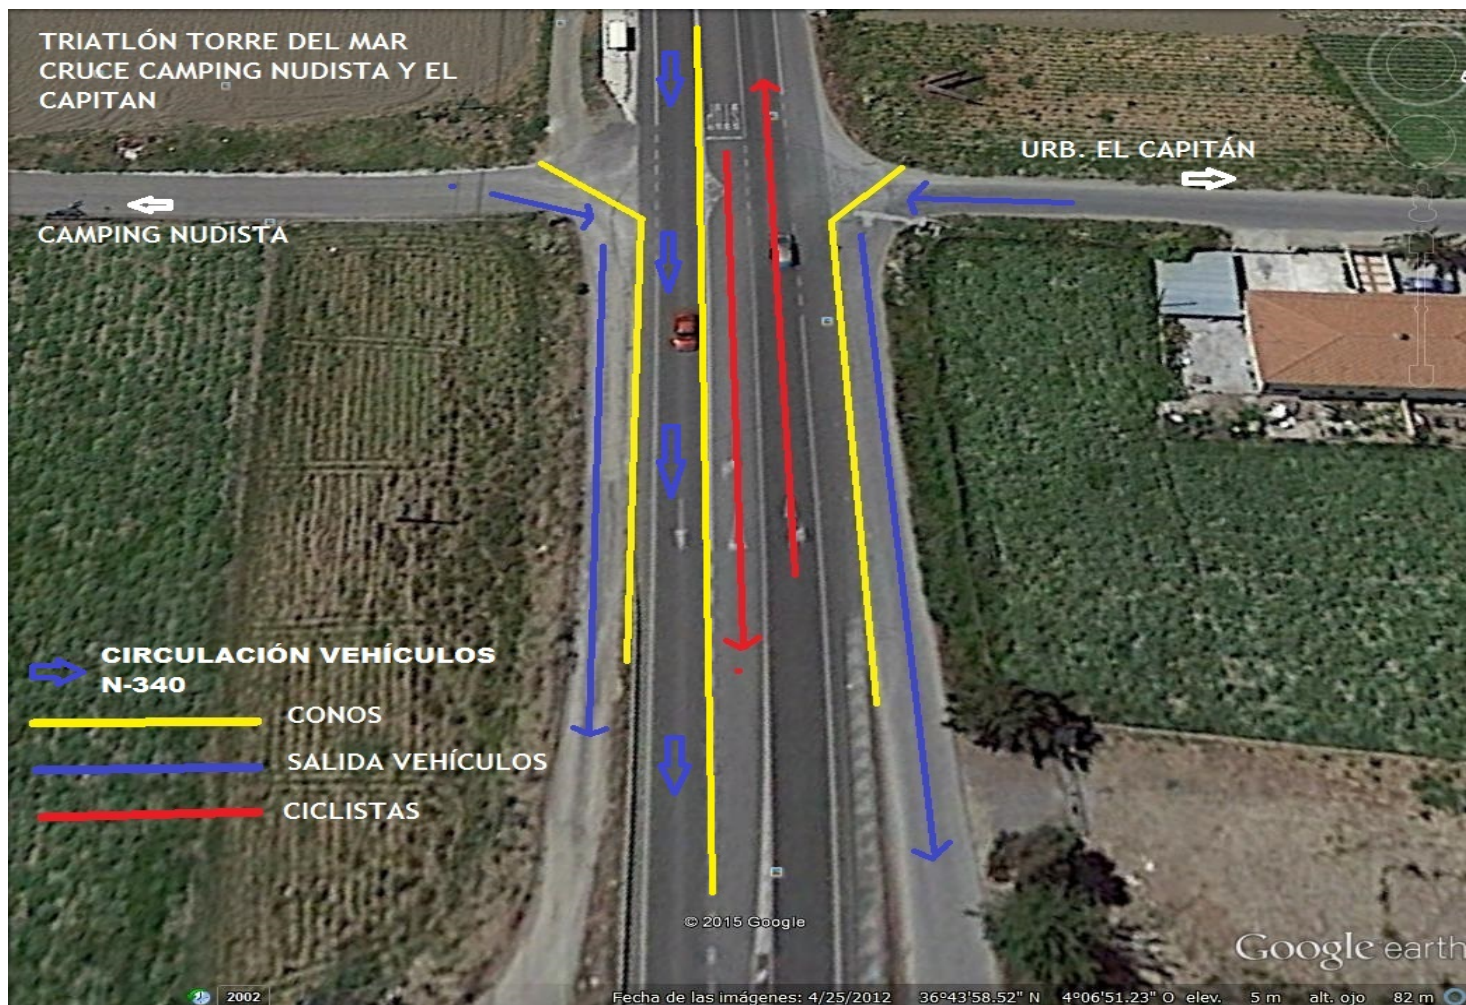

IMPORTANTE: XXVI TRIATLÓN TORRE DEL MAR EL DOMINGO 22/04/2018, de 08 a 14 horas, habrá restricciones de tráfico en las vías N-340 y MA-3230.

GRACIAS POR SU COLABORACIÓN Y DISCULPEN LAS MOLESTIAS.