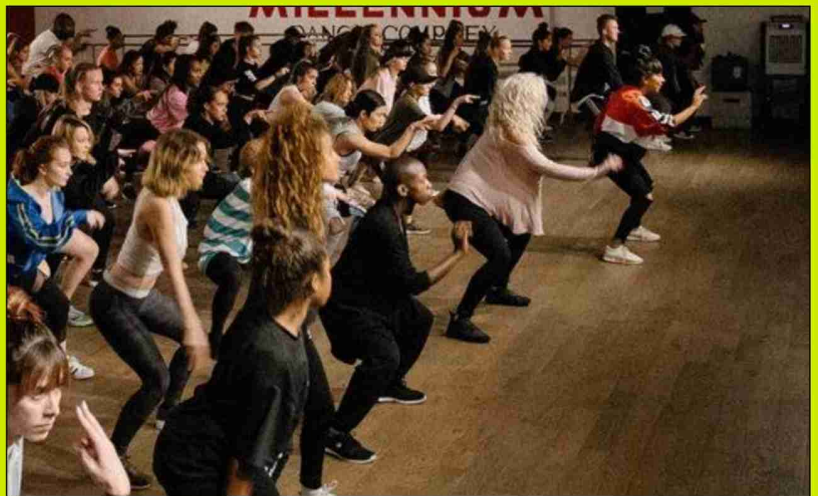

Lugar: Playa frente pista deportivas  
Paseo Marítimo - Torre del Mar

DE LUNES A VIERNES  
DE 12:00 a 13:00 h.  
DE 18:30 a 19:30 h.

TORRE del MAR  
todo el año