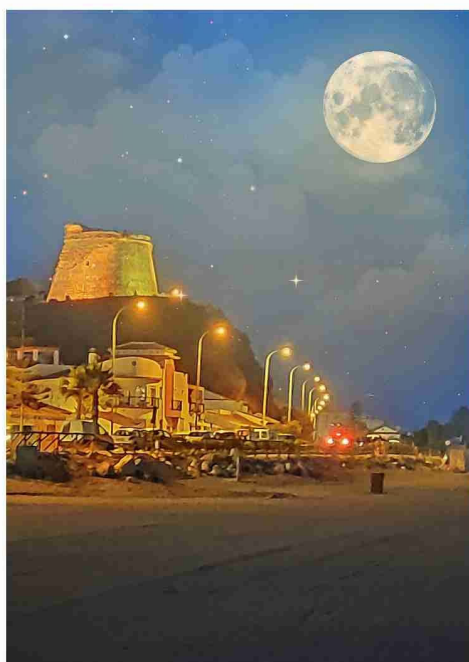

Lugar: Playa Benajárfate (frente estación)

**MARTES Y JUEVES
DE 19:00 a 20:00 h.**

BENAJÁRFATE
todo el año