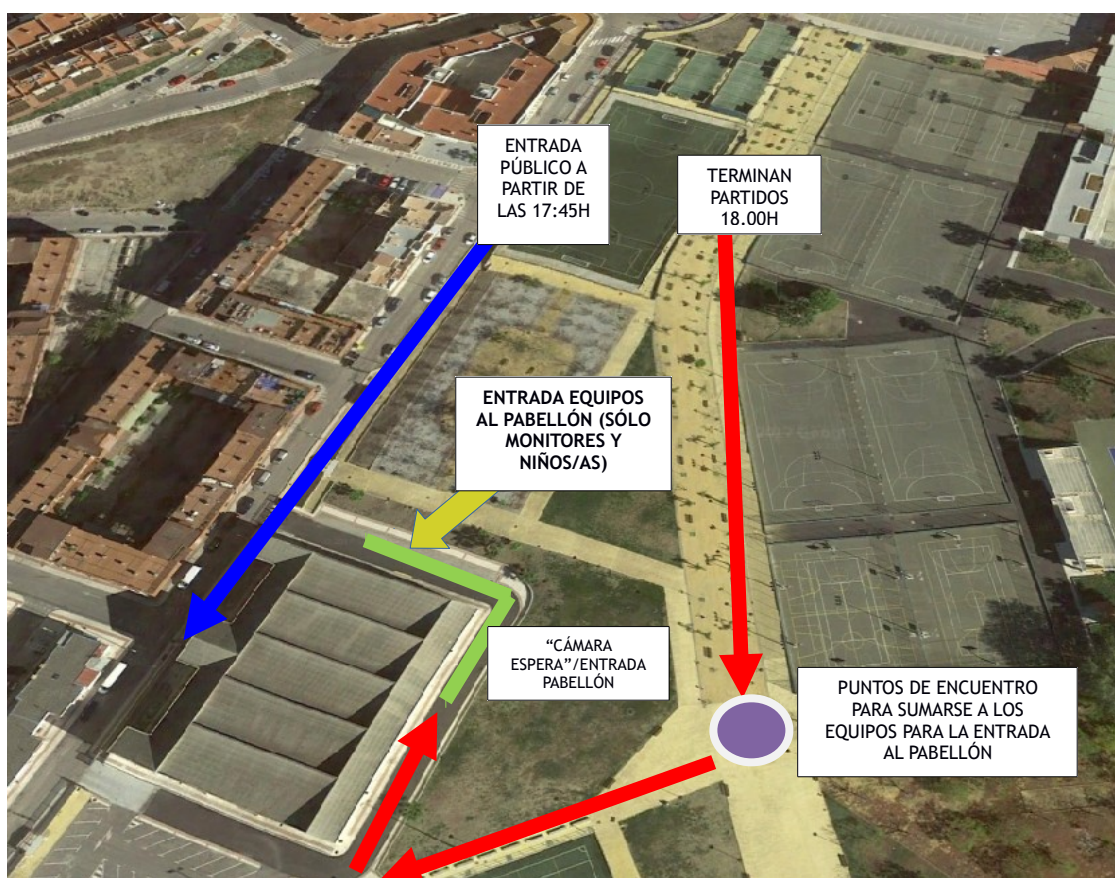

PROGRAMACIÓN CLAUSURA JDM 2017-18

- 16:00H - 18:00H: CÉSPED 1 Y 2 + PISTAS 1-B, 2-A, 2-B, 3, 4, 5 Y 6 + PISTA F7-1 → PARTIDOS AMISTOSOS DE LAS DISTINTAS CATEGORÍAS. PARTIDOS DE 30 MINUTOS DE DURACIÓN.

- 18:00-18:20H: MOMENTO DE LLEVAR A LOS USUARIOS AL PUNTO DE ENCUENTRO PARA ENTRAR EN LA CÁMARA DE ESPERA Y COMENZAR LA CEREMONIA DE CLAUSURA DE LOS JDM 2017-18.

AQUELLOS/AS QUE SE QUIERAN UNIR AL GRUPO PARA HACER LA ENTRADA CON EL GRUPO LOS CITAMOS EN EL PUNTO DE ENCUENTRO A LAS 18:10H Y CUANDO PASÉIS CON VUESTROS EQUIPOS, SE INCORPORAN EN EL GRUPO.

EN LA ZONA VERDE SÓLO ESTARÁN LOS MONITORES CON LOS NIÑOS Y NIÑAS. IMPORTANTE LLEVAR CAMISETA DEL COLOR DEL COLEGIO.

CALENDARIO, NOTAS Y NOTICIAS:

LAS CLASIFICACIONES Y RESULTADOS ESTÁN SIEMPRE DISPONIBLES EN <https://reservasdeportivas.velezmalaga.es/CronosWeb/Login> SIN NECESIDAD DE ESTAR REGISTRADO. SE PUEDE ACCEDER MEDIANTE “ENTRAR SIN IDENTIFICAR” PARA PODER VISUALIZAR LA INFORMACIÓN MENCIONADA.