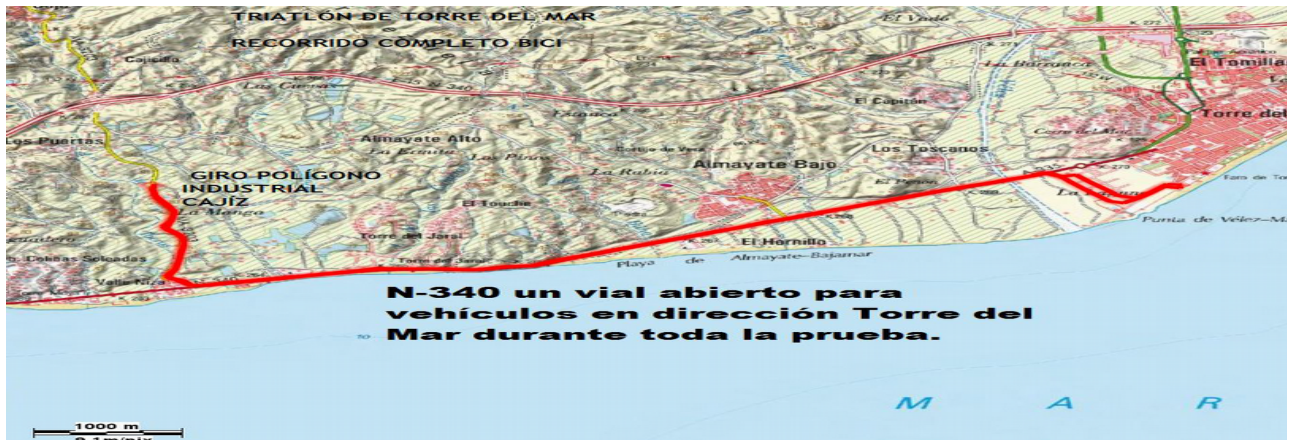

## Rutas alternativas

- N-340 abierto un vial durante toda la prueba.

- Cruce Camping nudista y El Capitán.

- Cruce El Capitán y el Camping nudista.

- Desvío de Camping Valle Niza hasta polígono de Cajíz.

- Desvío de vehículos desde Aldeas hacia Almayate por vía del tren.

- Polígono industrial Cajíz.

- Rectas Almayate - Curvas Valle Niza.

- Salida Almayate a Autovía.

- Salida de vehículos Almayate a Torre del Mar.

- Salida vehículos Karting-Chiringuito-El Hornillo y desvío vehículos en Almayate.

- Salida vehículos Urbanizaciones Valle Niza.

- Subida al Polígono de Cajiz.

- Urbanizaciones Valle Niza.