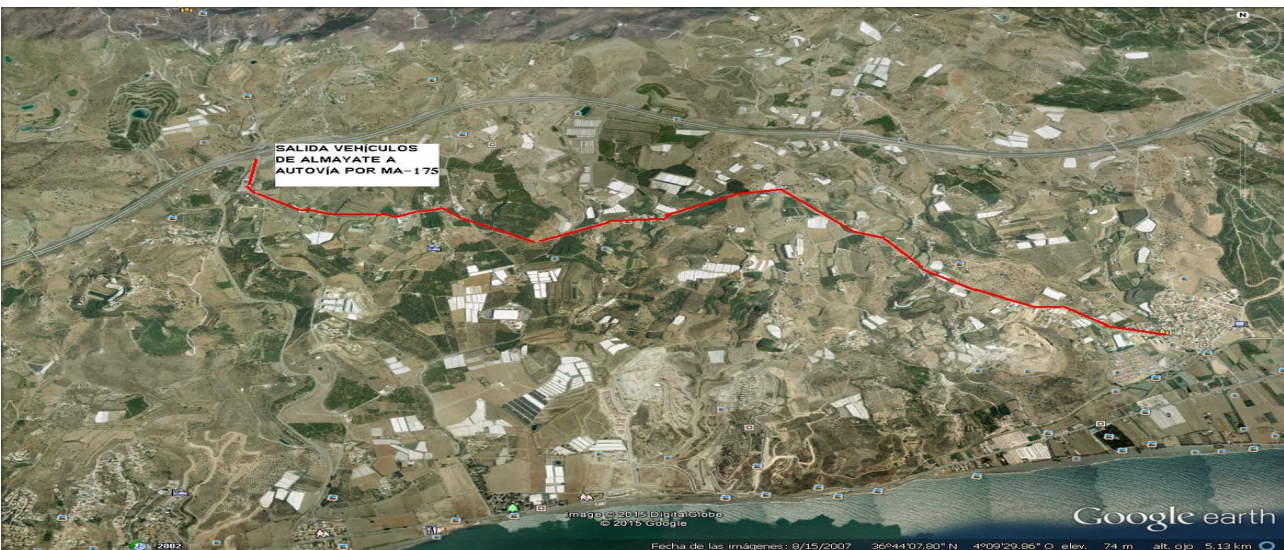

## Rutas alternativas

- N-340 abierto un vial durante toda la prueba.

- Cruce Camping nudista y El Capitán.

- Cruce El Capitán y el Camping nudista.

- Desvío de Camping Valle Niza hasta polígono de Cajíz.

- Desvío de vehículos desde Aldeas hacia Almayate por vía del tren.

- Polígono industrial Cajíz.

- Rectas Almayate - Curvas Valle Niza.

- Salida Almayate a Autovía.

- Salida de vehículos Almayate a Torre del Mar.

- Salida vehículos Karting-Chiringuito-El Hornillo y desvío vehículos en Almayate.

- Salida vehículos Urbanizaciones Valle Niza.

- Subida al Polígono de Cajiz.

- Urbanizaciones Valle Niza.