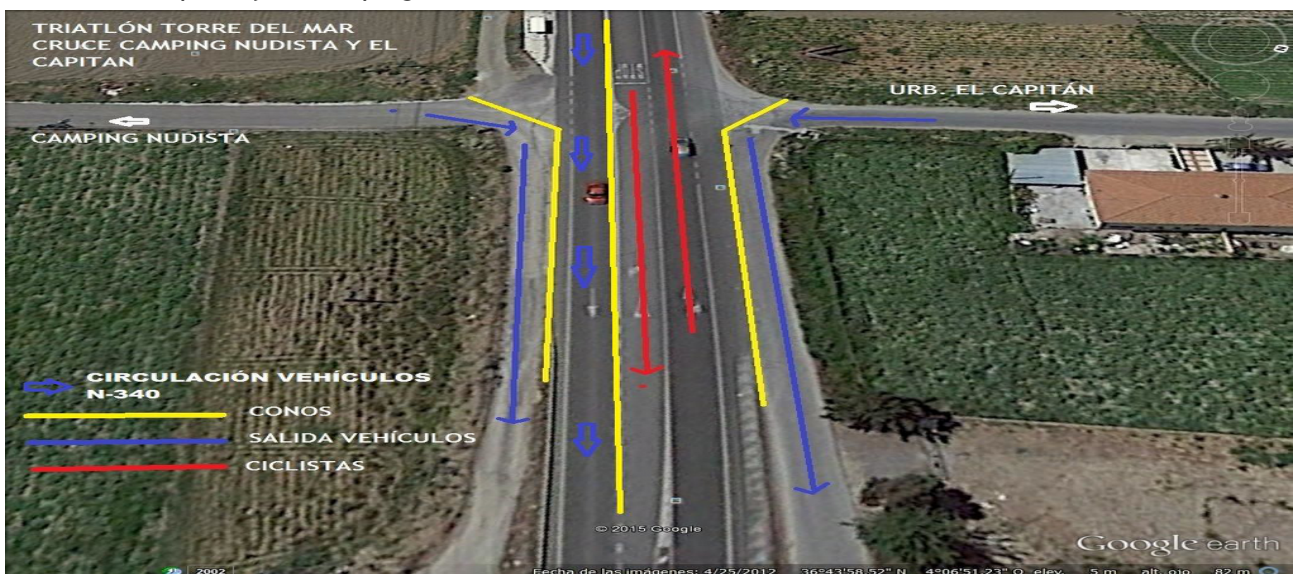

## Rutas alternativas

- N-340 abierto un vial durante toda la prueba.

- Cruce Camping nudista y El Capitán.

- Cruce El Capitán y el Camping nudista.

- Desvío de Camping Valle Niza hasta polígono de Cajíz.

- Desvío de vehículos desde Aldeas hacia Almayate por vía del tren.

- Polígono industrial Cajíz.

- Rectas Almayate - Curvas Valle Niza.

- Salida Almayate a Autovía.

- Salida de vehículos Almayate a Torre del Mar.

- Salida vehículos Karting-Chiringuito-El Hornillo y desvío vehículos en Almayate.

- Salida vehículos Urbanizaciones Valle Niza.

- Subida al Polígono de Cajiz.

- Urbanizaciones Valle Niza.