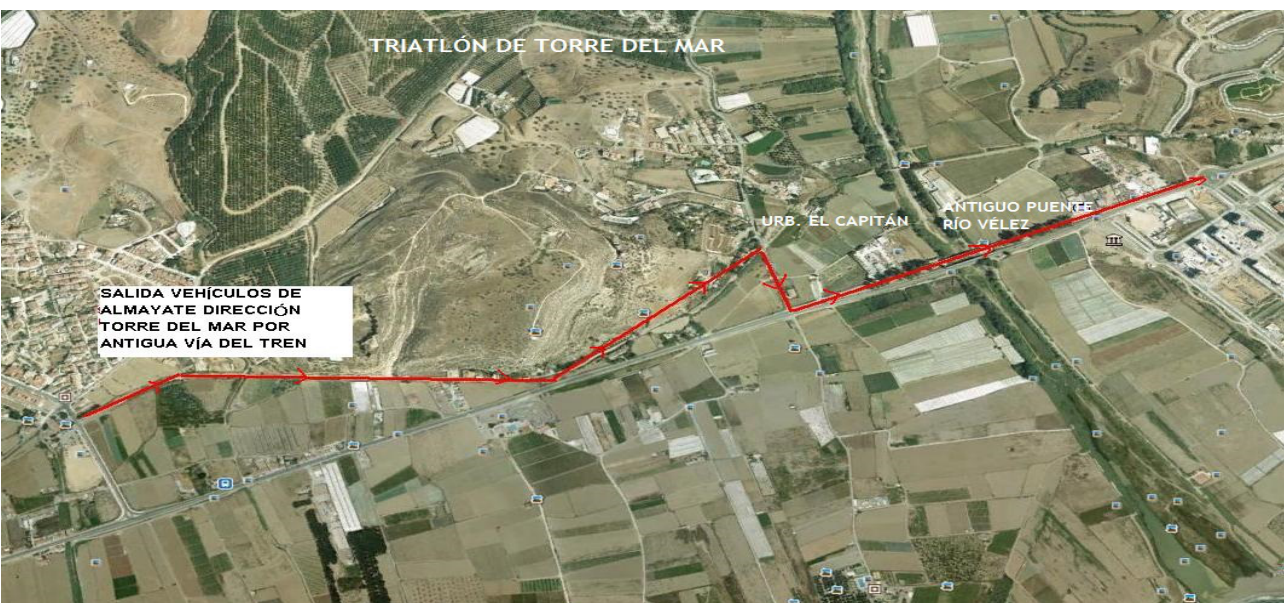

## Rutas alternativas

- N-340 abierto un vial durante toda la prueba.

- Cruce Camping nudista y El Capitán.

- Cruce El Capitán y el Camping nudista.

- Desvío de Camping Valle Niza hasta polígono de Cajíz.

- Desvío de vehículos desde Aldeas hacia Almayate por vía del tren.

- Polígono industrial Cajíz.

- Rectas Almayate - Curvas Valle Niza.

- Salida Almayate a Autovía.

- Salida de vehículos Almayate a Torre del Mar.

- Salida vehículos Karting-Chiringuito-El Hornillo y desvío vehículos en Almayate.

- Salida vehículos Urbanizaciones Valle Niza.

- Subida al Polígono de Cajiz.

- Urbanizaciones Valle Niza.